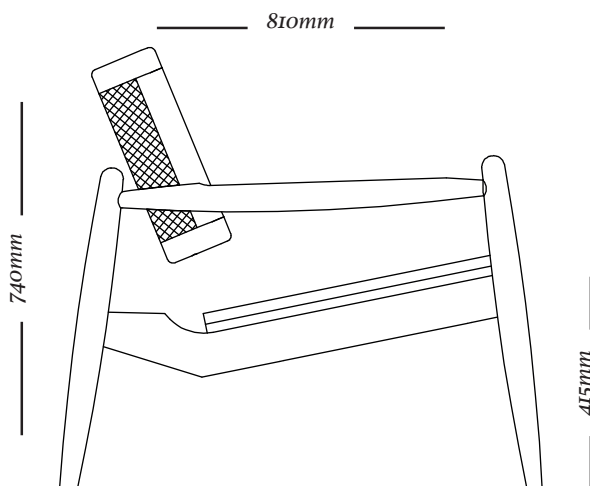

O enfeite, em couro e metal, é inspirado nas tendências e nos detalhes da moda.

ESTRUTURA

Poltrona em madeira maciça com acabamento natural e encosto em palha de algodão.

ACABAMENTOS

Madeira: 071TC, 077Tc, 079TC, 080TC, 145MC, 148MT.

Tecido: Cartela de tecidos Uultis, inclusive couro.

COMPOSÊ

Base + Encosto.

3770
750x810x740mm

uultis

B R I I 6 , D O I S I R M Ã O S

R S | B R A S I L

5 1 3 5 6 4 8 3 8 2