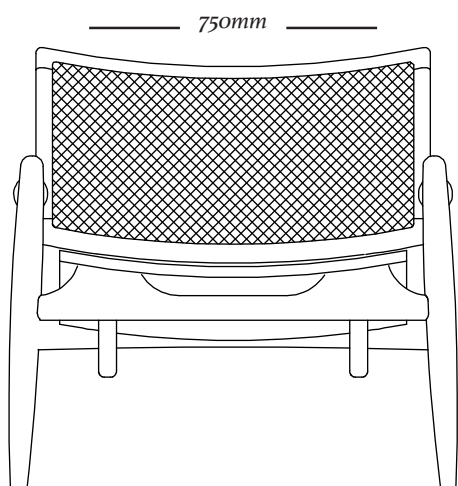

O enfeite, em couro e metal, é inspirado nas tendências e nos detalhes da moda.

ESTRUTURA

Poltrona em madeira maciça com acabamento natural e encosto em palha de algodão.

ACABAMENTOS

Madeira: 071TC, 077Tc, 079TC, 080TC, 145MC, 148MT.

Tecido: Cartela de tecidos Uultis, inclusive couro.

COMPOSÊ

Base + Encosto.

3770
750x810x740mm

uultis

B R I I 6 , D O I S I R M Ã O S

R S | B R A S I L

5 1 3 5 6 4 8 3 8 2