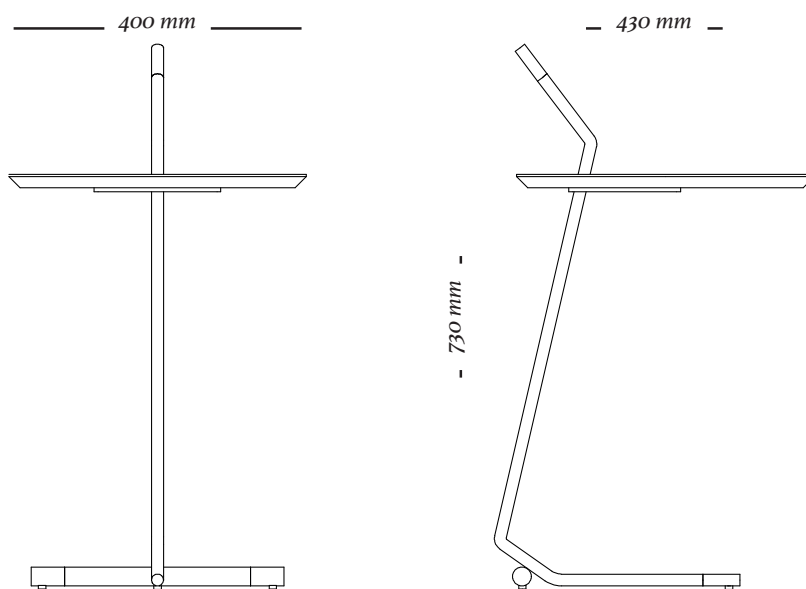

ESTRUTURA

Mesa de apoio com tampo de MDF revestido com lâmina de madeira natural com base de metal com ponteira de madeira.

ACABAMENTOS

*Madeira: 148LT, 145LC, 079CV, 148LT.
Base metálica: 077, 127, 084, 085, 087.*

COMPOSÊ

Base / tampo + ponteiras.

L I K E

5235
400x430x730mm

uultis

B R I I 6 , D O I S I R M Ã O S

R S | B R A S I L

5 1 3 5 6 4 8 3 8 2