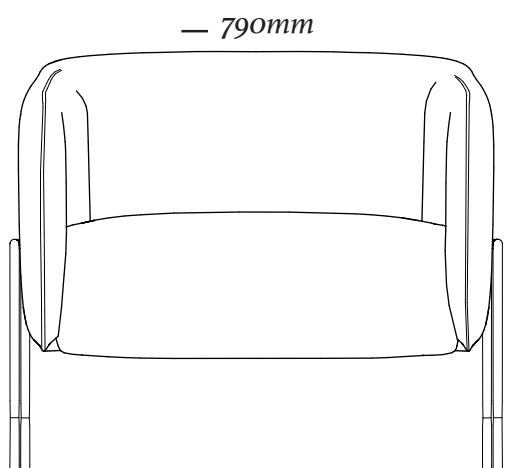

ESTRUTURA

Poltrona de estrutura mesclando madeira e metal com assento e encosto revestido de espuma e tecido.

ACABAMENTOS

*Estrutura metálica: 085, 087, 088, 089, 090, 091.
Tecido: Cartela Uultis + Couro.*

B E L L A

Poltrona
790x750x 710 mm

Banqueta
730x420x410 mm

uultis

B R I I 6 , D O I S I R M Ã O S

R S | B R A S I L

5 1 3 5 6 4 8 3 8 2

U U L T I S . C O M