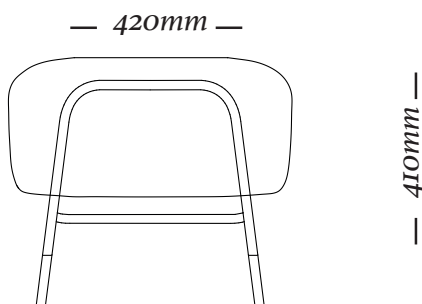

ESTRUTURA

Poltrona de estrutura mesclando madeira e metal com assento e encosto revestido de espuma e tecido.

ACABAMENTOS

*Estrutura metálica: 085, 087, 088, 089, 090, 091.
Tecido: Cartela Uultis + Couro.*

B E L L A

Poltrona
790x750x 710 mm

Banqueta
730x420x410 mm

uultis

B R I I 6 , D O I S I R M Ã O S

R S | B R A S I L

5 1 3 5 6 4 8 3 8 2

U U L T I S . C O M