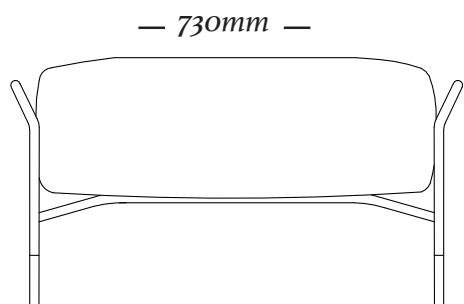

ESTRUTURA

Poltrona de estrutura mesclando madeira e metal com assento e encosto revestido de espuma e tecido.

ACABAMENTOS

*Estrutura metálica: 085, 087, 088, 089, 090, 091.
Tecido: Cartela Uultis + Couro.*

B E L L A

Poltrona
790x750x 710 mm

Banqueta
730x420x410 mm

uultis

B R I I 6 , D O I S I R M Ã O S

R S | B R A S I L

5 1 3 5 6 4 8 3 8 2

U U L T I S . C O M