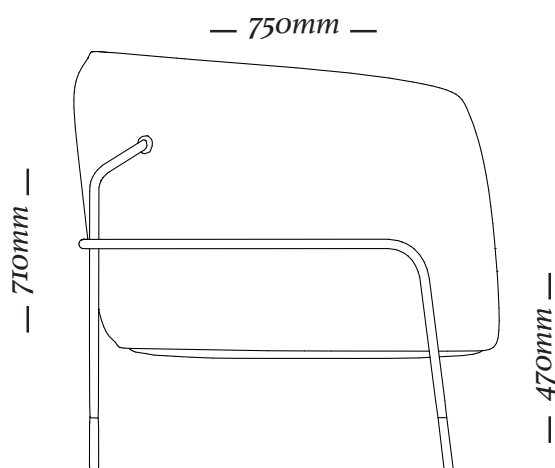

BOB

S
H
E

ultis

B E L L A

DESIGNED BY
SÉRGIO BATISTA

B E L L A

Como o próprio nome diz essa poltrona e banqueta apaixonam a primeira vista, sua estrutura metálica abriga uma concha totalmente estofada revestida generosamente com a melhor espuma para que a sensação de conforto que ela transmite ao olhar não se perca no momento de seu uso.

ESTRUTURA

Poltrona de estrutura mesclando madeira e metal com assento e encosto revestido de espuma e tecido.

ACABAMENTOS

*Estrutura metálica: 085, 087, 088, 089, 090, 091.
Tecido: Cartela Uultis + Couro.*

B E L L A

Poltrona
790x750x 710 mm

Banqueta
730x420x410 mm

uultis

B R I I 6 , D O I S I R M Ã O S

R S | B R A S I L

5 1 3 5 6 4 8 3 8 2

U U L T I S . C O M