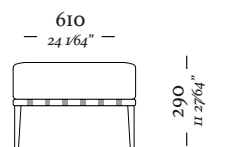

B O N D

4 Lugares com 2 Braços
3090 x 970 x 820mm

3 Lugares com 2 Braços
2110 x 970 x 820mm

3 Lugares com 1 Braço D/E
2040 x 970 x 820mm

Chaise Longue Com
1 Braço D/E
1070 x 1560 x 820mm

1 Lugar com 2 Braços
1140 x 970 x 820mm

1 Lugar com 1 Braço D/E
1070 x 970 x 820mm

Banqueta Quadrada
970 x 970 x 290mm

Banqueta Retangular
970 x 610 x 290mm

uultis

B R I I 6 , D O I S I R M Ã O S

R S | B R A S I L

5 1 3 5 6 4 8 3 8 2

U U L T I S . C O M