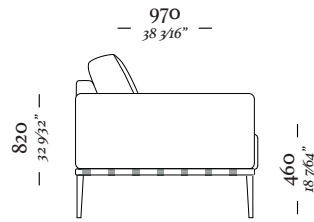

ESTRUTURA

Estofado com estrutura de madeira maciça fixa com grampos metálicos e cola PVA (própria para madeira). O assento possui espumas de alta densidade e uma camada de espuma soft envoltas por uma manta de espuma ecosoft. O assento ainda conta com percintas elásticas. As almofadas do encosto são compostas por camadas de espuma soft conferindo suavidade e maciez prolongada ao usuário, as almofadas decorativas são preenchidas com fibra poliéster.

B O N D

4 Lugares com 2 Braços
3090 x 970 x 820mm

3 Lugares com 2 Braços
2110 x 970 x 820mm

3 Lugares com 1 Braço D/E
2040 x 970 x 820mm

Chaise Longue Com
1 Braço D/E
1070 x 1560 x 820mm

1 Lugar com 2 Braços
1140 x 970 x 820mm

1 Lugar com 1 Braço D/E
1070 x 970 x 820mm

Banqueta Quadrada
970 x 970 x 290mm

Banqueta Retangular
970 x 610 x 290mm

uultis

B R I I 6 , D O I S I R M Ã O S

R S | B R A S I L

5 1 3 5 6 4 8 3 8 2

U U L T I S . C O M