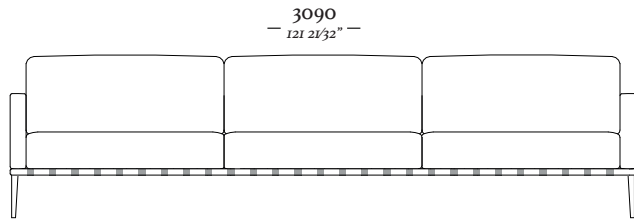

ESTRUTURA

Estofado com estrutura de madeira maciça fixa com grampos metálicos e cola PVA (própria para madeira). O assento possui espumas de alta densidade e uma camada de espuma soft envoltas por uma manta de espuma ecosoft. O assento ainda conta com percintas elásticas. As almofadas do encosto são compostas por camadas de espuma soft conferindo suavidade e maciez prolongada ao usuário, as almofadas decorativas são preenchidas com fibra poliéster.

B O N D

4 Lugares com 2 Braços
3090 x 970 x 820mm

3 Lugares com 2 Braços
2110 x 970 x 820mm

3 Lugares com 1 Braço D/E
2040 x 970 x 820mm

Chaise Longue Com
1 Braço D/E
1070 x 1560 x 820mm

1 Lugar com 2 Braços
1140 x 970 x 820mm

1 Lugar com 1 Braço D/E
1070 x 970 x 820mm

Banqueta Quadrada
970 x 970 x 290mm

Banqueta Retangular
970 x 610 x 290mm

uultis

B R I I 6 , D O I S I R M Ã O S

R S | B R A S I L

5 1 3 5 6 4 8 3 8 2

U U L T I S . C O M