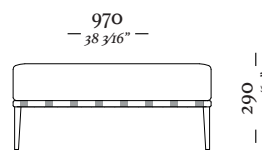

B O N D

4 Lugares com 2 Braços
3090 x 970 x 820mm

3 Lugares com 2 Braços
2110 x 970 x 820mm

3 Lugares com 1 Braço D/E
2040 x 970 x 820mm

Chaise Longue Com
1 Braço D/E
1070 x 1560 x 820mm

1 Lugar com 2 Braços
1140 x 970 x 820mm

1 Lugar com 1 Braço D/E
1070 x 970 x 820mm

Banqueta Quadrada
970 x 970 x 290mm

Banqueta Retangular
970 x 610 x 290mm

uultis

B R I I 6 , D O I S I R M Ã O S

R S | B R A S I L

5 1 3 5 6 4 8 3 8 2

U U L T I S . C O M