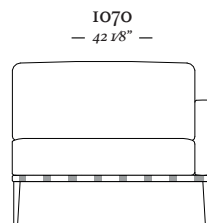

B O N D

4 Lugares com 2 Braços
3090 x 970 x 820mm

3 Lugares com 2 Braços
2110 x 970 x 820mm

3 Lugares com 1 Braço D/E
2040 x 970 x 820mm

Chaise Longue Com
1 Braço D/E
1070 x 1560 x 820mm

1 Lugar com 2 Braços
1140 x 970 x 820mm

1 Lugar com 1 Braço D/E
1070 x 970 x 820mm

Banqueta Quadrada
970 x 970 x 290mm

Banqueta Retangular
970 x 610 x 290mm

uultis

B R I I 6 , D O I S I R M Ã O S

R S | B R A S I L

5 1 3 5 6 4 8 3 8 2

U U L T I S . C O M