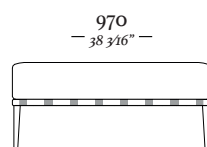

B O N D

4 Lugares com 2 Braços
3090 x 970 x 820mm

3 Lugares com 2 Braços
2110 x 970 x 820mm

3 Lugares com 1 Braço D/E
2040 x 970 x 820mm

Chaise Longue Com
1 Braço D/E
1070 x 1560 x 820mm

1 Lugar com 2 Braços
1140 x 970 x 820mm

1 Lugar com 1 Braço D/E
1070 x 970 x 820mm

Banqueta Quadrada
970 x 970 x 290mm

Banqueta Retangular
970 x 610 x 290mm

uultis

B R I I 6 , D O I S I R M Ã O S

R S | B R A S I L

5 1 3 5 6 4 8 3 8 2

U U L T I S . C O M