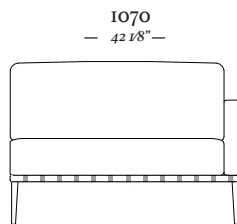

B O N D

4 Lugares com 2 Braços
3090 x 970 x 820mm

3 Lugares com 2 Braços
2110 x 970 x 820mm

3 Lugares com 1 Braço D/E
2040 x 970 x 820mm

Chaise Longue Com
1 Braço D/E
1070 x 1560 x 820mm

1 Lugar com 2 Braços
1140 x 970 x 820mm

1 Lugar com 1 Braço D/E
1070 x 970 x 820mm

Banqueta Quadrada
970 x 970 x 290mm

Banqueta Retangular
970 x 610 x 290mm

uultis

B R I I 6 , D O I S I R M Ã O S

R S | B R A S I L

5 1 3 5 6 4 8 3 8 2

U U L T I S . C O M