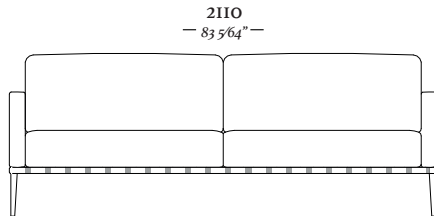

B O N D

4 Lugares com 2 Braços
3090 x 970 x 820mm

3 Lugares com 2 Braços
2110 x 970 x 820mm

3 Lugares com 1 Braço D/E
2040 x 970 x 820mm

Chaise Longue Com
1 Braço D/E
1070 x 1560 x 820mm

1 Lugar com 2 Braços
1140 x 970 x 820mm

1 Lugar com 1 Braço D/E
1070 x 970 x 820mm

Banqueta Quadrada
970 x 970 x 290mm

Banqueta Retangular
970 x 610 x 290mm

uultis

B R I I 6 , D O I S I R M Ã O S

R S | B R A S I L

5 1 3 5 6 4 8 3 8 2

U U L T I S . C O M