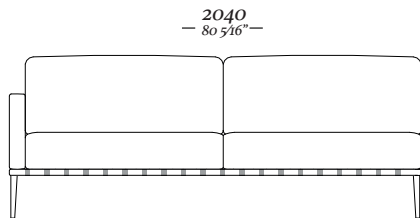

B O N D

4 Lugares com 2 Braços
3090 x 970 x 820mm

3 Lugares com 2 Braços
2110 x 970 x 820mm

3 Lugares com 1 Braço D/E
2040 x 970 x 820mm

Chaise Longue Com
1 Braço D/E
1070 x 1560 x 820mm

1 Lugar com 2 Braços
1140 x 970 x 820mm

1 Lugar com 1 Braço D/E
1070 x 970 x 820mm

Banqueta Quadrada
970 x 970 x 290mm

Banqueta Retangular
970 x 610 x 290mm

uultis

B R I I 6 , D O I S I R M Ã O S

R S | B R A S I L

5 1 3 5 6 4 8 3 8 2

U U L T I S . C O M