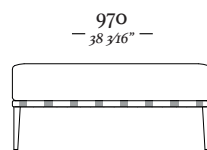

B O N D

4 Lugares com 2 Braços
3090 x 970 x 820mm

3 Lugares com 2 Braços
2110 x 970 x 820mm

3 Lugares com 1 Braço D/E
2040 x 970 x 820mm

Chaise Longue Com
1 Braço D/E
1070 x 1560 x 820mm

1 Lugar com 2 Braços
1140 x 970 x 820mm

1 Lugar com 1 Braço D/E
1070 x 970 x 820mm

Banqueta Quadrada
970 x 970 x 290mm

Banqueta Retangular
970 x 610 x 290mm

uultis

B R I I 6 , D O I S I R M Ã O S

R S | B R A S I L

5 1 3 5 6 4 8 3 8 2

U U L T I S . C O M